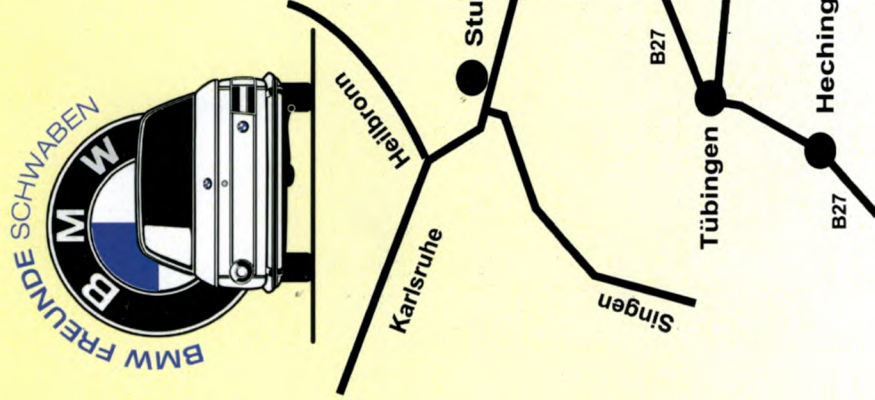

Zentrale Lage:

B27 - 4km, A8 - 17km
Reutlingen Hauptbahnhof 10 km
Metzingen 5km
Tübingen Hauptbahnhof 10 km
Messe/Flughafen Stuttgart 17 km
Bodensee/Konstanz 140km

Die BMW-Freunde Schwaben laden ein!!

BMW Old- und Youngtimer Treffen in Reutlingen-Mittelstadt
an der Klostermühle am 22. und 23. Juni 2019 5. Treffen 2019

22. Juni	ab 9.00 Uhr	Anreise	
	ca. 14.30 Uhr	Ausfahrt	Gemütliches Beisammensein und Benzingespräche
	ab 20.00 Uhr		Livemusik am Neckarufer mit „Colorado Moon“
23. Juni	bis 10.00 Uhr		Frühstücksbüffet - 9 € pro Person (Anmeldung erforderlich)
	danach		Fahrzeugbegutachtung
	ab 12.00 Uhr		Mittagessen
	danach		Preisverleihung für den Schönsten - Originalisten - Sportlichsten weitere Preise für die weiteste Anfahrt und den größten Club